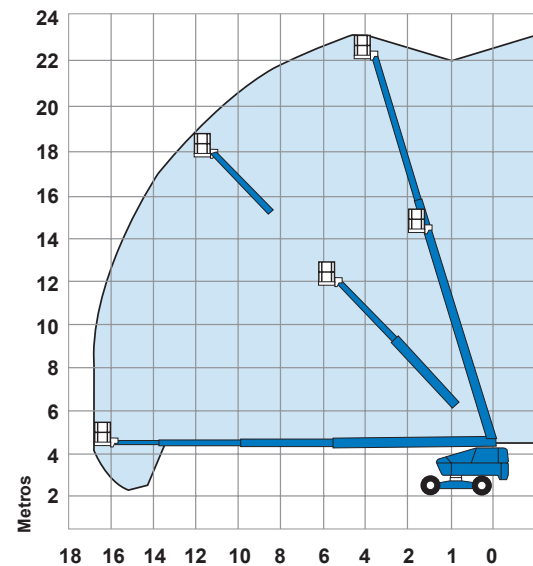

MANLIFT TELESCÓPICO

18 METROS - TB-60

DIAGRAMA DE TRABAJO TB-60

ESPECIFICACIONES

ALTURA DE TRABAJO
20,11 mts

ALTURA PLATAFORMA
18,50 mts

LONGITUD
9,17 mts

ANCHO TRABAJANDO
2,50 mts

AUTOPROPULSADA
SI

ROTACIÓN PLATAFORMA
160 grados

DIMENSIONES PLATAFORMA
2,43 X 0,91 mts

PESO DEL EQUIPO
9,877 kg

CAPACIDAD MAX. DE TRABAJO
227 kg

TIPO DE MOTOR
Diesel

MAX. DESPLAZ. HORIZONTAL
14,96 mts

ALTURA MÁQUINA
2,46 mts

ANCHO MÁQUINA
2,46 mts