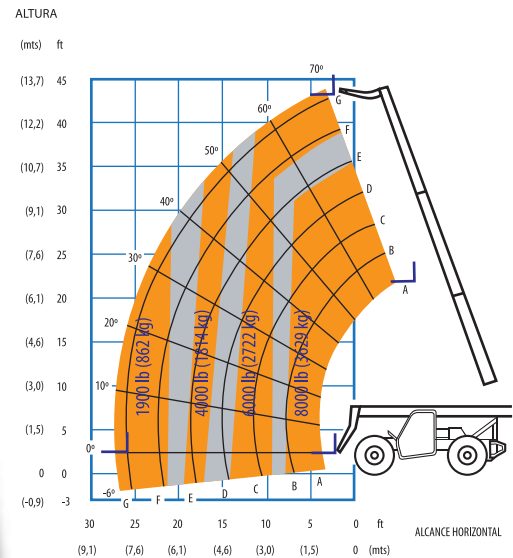

# MONTACARGAS TELESCOPICO

## 8000 LIBRAS - VR 843C

TABLA DE CAPACIDADES

## ESPECIFICACIONES

**ALTURA DE TRABAJO**  
13,13 mts

**PESO DEL EQUIPO**  
10,347 kg

**ALTURA MÁQUINA**  
2,41 mts

**LONGITUD**  
6,40 mts

**CAPACIDAD MAX. DE TRABAJO**  
3,628 kg

**ANCHO MÁQUINA**  
2,59 mts

**ANCHO TRABAJANDO**  
2,59 mts

**TIPO DE MOTOR**  
Diesel

**AUTOPROPULSADA**  
SI

**MAX. DESPLAZ. HORIZONTAL**  
8,58 mts